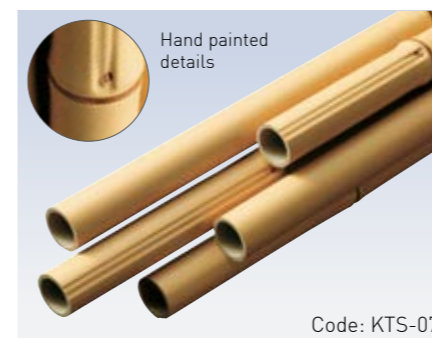

Hand painted details

Code: KTS-07