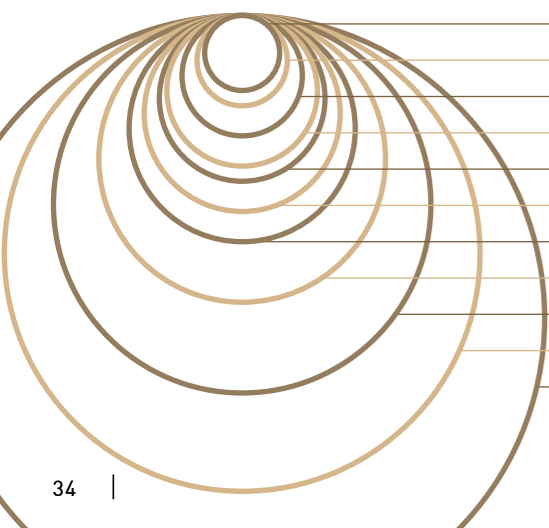

Deluxe Yellow

Code: KTR-07

Ivory

ECO BAMBOO

Default length 3660 mm

Diameter Ø 10 - 80 mm

	Yellow	Green	Sesame Yellow	Light Brown	Dark Brown	Black	Transparent*
Ø 10 mm	•	•	•	•	•	•	
Ø 13 mm	•	•		•	•		
Ø 16 mm	•	•	•	•	•	•	•
Ø 20 mm	•	•	•	•	•	•	•
Ø 22 mm	•	•	•	•	•	•	•
Ø 26 mm	•	•	•	•	•	•	•
Ø 30 mm	•	•	•	•	•	•	•
Ø 38 mm	•	•	•	•	•	•	•
Ø 50 mm	•	•	•	•	•	•	•
Ø 63 mm	•	•	•	•	•	•	•
Ø 80 mm	•	•	•	•	•	•	•
	Code: ASY	Code: AIA - „Ø“B	Code: ASN	Code: ABS	Code: ABT	Code: AIA-„Ø“k	Code: AGA