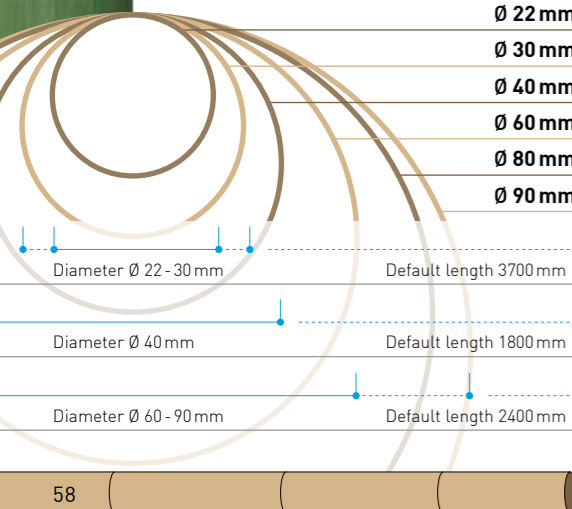

Aluminium Bamboo

Connecting pieces

Round column connector
Column Ø 60 mm → Brace Ø 40/60 mm

Square column connector
Square column → Brace 20 x 40 mm
Square column → Brace 30 x 60 mm
Square column → Brace 60 x 60 mm

Connector ECO BAMBOO
Column Ø 60 mm → Brace Ø 22-50 mm

Diameter	Yellow	Green	Sesame Yellow
Ø 22 mm	•	•	•
Ø 30 mm	•	•	•
Ø 40 mm	•	•	•
Ø 60 mm	•	•	•
Ø 80 mm	•	•	•
Ø 90 mm	•	•	•

Diameter	Yellow	Sesame Yellow	Yellow
20 x 40 mm	•	•	•
22 x 40 mm	•	•	•
22 x 44 mm	•	•	•
26 x 40 mm	•	•	•
30 x 60 mm	•	•	•
40 x 40 mm	•	•	•
60 x 60 mm	•	•	•