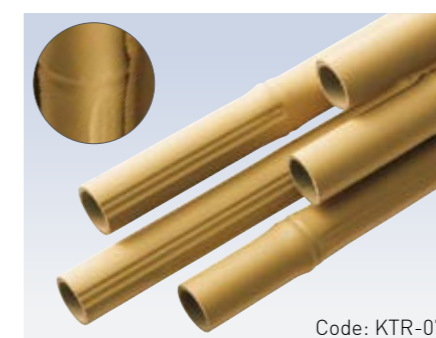

Deluxe Yellow

Code: KTR-07

Ivory

ECO BAMBOO

Default length 3660 mm

Diameter Ø 10 - 80 mm

	Yellow	Green	Sesame Yellow	Light Brown	Dark Brown	Black	Transparent*
Ø 10 mm	•	•	•	•	•	•	
Ø 13 mm	•	•		•	•		
Ø 16 mm	•	•	•	•	•	•	•
Ø 20 mm	•	•	•	•	•	•	•
Ø 22 mm	•	•	•	•	•	•	•
Ø 26 mm	•	•	•	•	•	•	•
Ø 30 mm	•	•	•	•	•	•	•
Ø 38 mm	•	•	•	•	•	•	•
Ø 50 mm	•	•	•	•	•	•	•
Ø 63 mm	•	•	•	•	•	•	•
Ø 80 mm	•	•	•	•	•	•	•
	Code: ASY	Code: AIA - „Ø“B	Code: ASN	Code: ABS	Code: ABT	Code: AIA-„Ø“k	Code: AGA