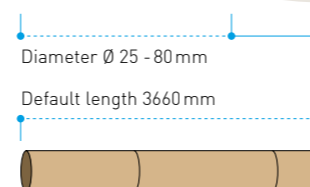

EVER BAMBOO® MATERIAL

Split Bamboo Sticks

Yellow Sesame Yellow Light Brown Dark Brown Green

• • • • •

ASW-40Y ASW-40N ASW-40T ASW-40S AIA-40B

Yellow Sesame Yellow Light Brown Dark Brown Green

• • • • •

ASW-25Y ASW-25N ASW-25T ASW-25S AIA-25B

Yellow Light Brown Dark Brown Black Sesame Yellow

• • • • •

• • • • •

• • • • •

ASH-0"Y ASH-0"S ASH-0"T ASH-0"K ASH-0"N

Yellow Light Brown Dark Brown Sesame Yellow

• • • •

• • • •

• • • •

ASC-0"Y ABC-0"S ABC-0"T ASC-0"N

W 25 mm

W 40 mm

Ø 50 mm

Ø 63 mm

Ø 80 mm

Connecting pieces

for Ø 20 mm

for Ø 22 mm

for Ø 26 mm

for Ø 30 mm

for Ø 38 mm

for Ø 50 mm

for Ø 63 mm

for Ø 80 mm

PJ-22 Ø 18 mm × L 90 mm

PJ-26 Ø 22 mm × L 100 mm

PJ-30 Ø 26 mm × L 110 mm

AMP-20S Ø 15 mm × L 3700 mm

AMP-22S Ø 17,5 mm × L 3700 mm

AMP-26S Ø 21 mm × L 3700 mm

AMP-30S Ø 24 mm × L 3700 mm

AMP-38S Ø 33 mm × L 3700 mm

AMP-50S Ø 44 mm × L 3700 mm

AMP-63S Ø 56 mm × L 3700 mm

AMP-80S Ø 72,5 mm × L 3700 mm

End caps available for all ECO Sticks and cross bars

Shuro ropes UV-resistant and weatherproof

Code	Size
STF-32	Ø 3 mm × 340 m rope
STF-42	Ø 4 mm × 250 m rope

Code	Size
STF-315	Ø 3 mm × 15 m rope
STF-415	Ø 4 mm × 15 m rope

Code	Size
OS-11	Ø 75 mm for the top cover
OS-12	Ø 55 mm for the top cover
OS-13	Ø 55 mm for the crossbars

Code	Size
OS-10	for 2 Sticks of Ø 26 mm
OS-21	for Ø 55 mm
OS-06	for Ø 63 mm
OS-05	for Ø 75 mm

Code	Size
OS-09	for 2 Sticks of Ø 22 mm
OS-08	for Ø 50 mm
OS-07	for Ø 55 mm