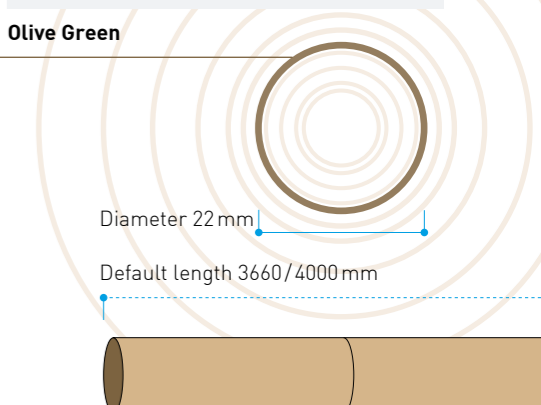

Deluxe Yellow

Code: KTR-07

Ivory

ECO BAMBOO

Default length 3660 mm

Diameter Ø 10 - 80 mm

	Yellow	Green	Sesame Yellow	Light Brown	Dark Brown	Black	Transparent*
Ø 10 mm	•	•	•	•	•	•	
Ø 13 mm	•	•		•	•		
Ø 16 mm	•	•	•	•	•	•	•
Ø 20 mm	•	•	•	•	•	•	•
Ø 22 mm	•	•	•	•	•	•	•
Ø 26 mm	•	•	•	•	•	•	•
Ø 30 mm	•	•	•	•	•	•	•
Ø 38 mm	•	•	•	•	•	•	•
Ø 50 mm	•	•	•	•	•	•	•
Ø 63 mm	•	•	•	•	•	•	•
Ø 80 mm	•	•	•	•	•	•	•
	Code: ASY	Code: AIA - „Ø“B	Code: ASN	Code: ABS	Code: ABT	Code: AIA-„Ø“k	Code: AGA