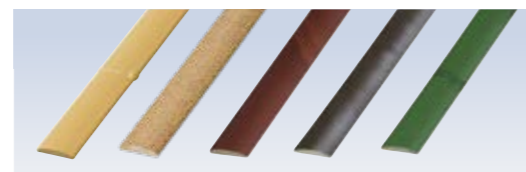

Deluxe Yellow

Code: KTR-07

Ivory

ECO BAMBOO

Default length 3660 mm

Diameter Ø 10 - 80 mm

	Yellow	Green	Sesame Yellow	Light Brown	Dark Brown	Black	Transparent*
Ø 10 mm	•	•	•	•	•	•	
Ø 13 mm	•	•		•	•		
Ø 16 mm	•	•	•	•	•	•	•
Ø 20 mm	•	•	•	•	•	•	•
Ø 22 mm	•	•	•	•	•	•	•
Ø 26 mm	•	•	•	•	•	•	•
Ø 30 mm	•	•	•	•	•	•	•
Ø 38 mm	•	•	•	•	•	•	•
Ø 50 mm	•	•	•	•	•	•	•
Ø 63 mm	•	•	•	•	•	•	•
Ø 80 mm	•	•	•	•	•	•	•
	Code: ASY	Code: AIA - „Ø“B	Code: ASN	Code: ABS	Code: ABT	Code: AIA-„Ø“k	Code: AGA

*Material: Polycarbonate

EVER BAMBOO® MATERIAL

Split Bamboo Sticks

Flat profile round

Yellow Sesame Yellow Light Brown Dark Brown Green

• • • • •

ASW-40Y ASW-40N ASW-40T ASW-40S AIA-40B

Flat profile strip