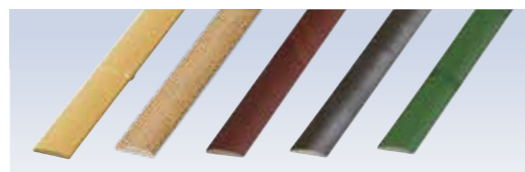

ASW-40Y ASW-40N ASW-40T ASW-40S AIA-40B

Yellow Light Brown Dark Brown Black Sesame Yellow

• • • • •

• • • • •

• • • • •

ASH-0"Y ASH-0"S ASH-0"T ASH-0"K ASH-0"N

Flat Strip Profile

Yellow Sesame Yellow Light Brown Dark Brown Green