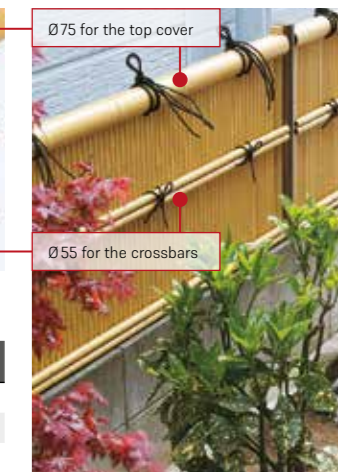

AMP-30 S Ø 24 mm × L 3700 mm

AMP-38 S Ø 33 mm × L 3700 mm

AMP-50 S Ø 44 mm × L 3700 mm

AMP-63 S Ø 56 mm × L 3700 mm

AMP-80 S Ø 72,5 mm × L 3700 mm

Shuro ropes UV-resistant and weatherproof

Roll

Code	Size
STF-32	Ø 3 mm × 340 m rope
STF-42	Ø 4 mm × 250 m rope